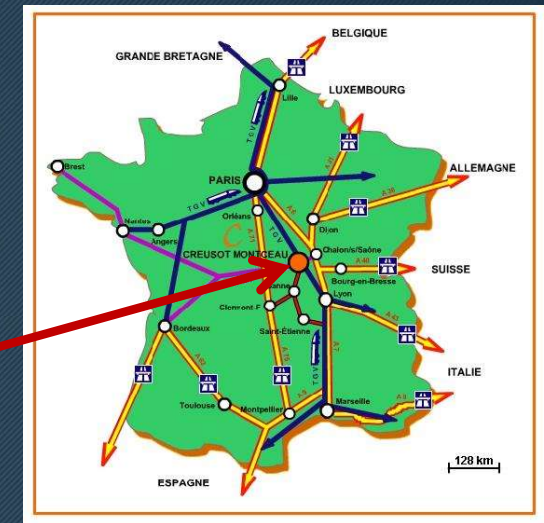

“ TSI 2 : Semaine au ski.

“ Et toute l’année des sorties cinémas, concerts et théâtres pour tous les TSI.

La communauté urbaine Le Creusot - Montceau

- “ 19 communes et près de 94000 habitants
- “ Un campus universitaire
- “ Proximité de la gare TGV : Montceau-Paris en 1h30