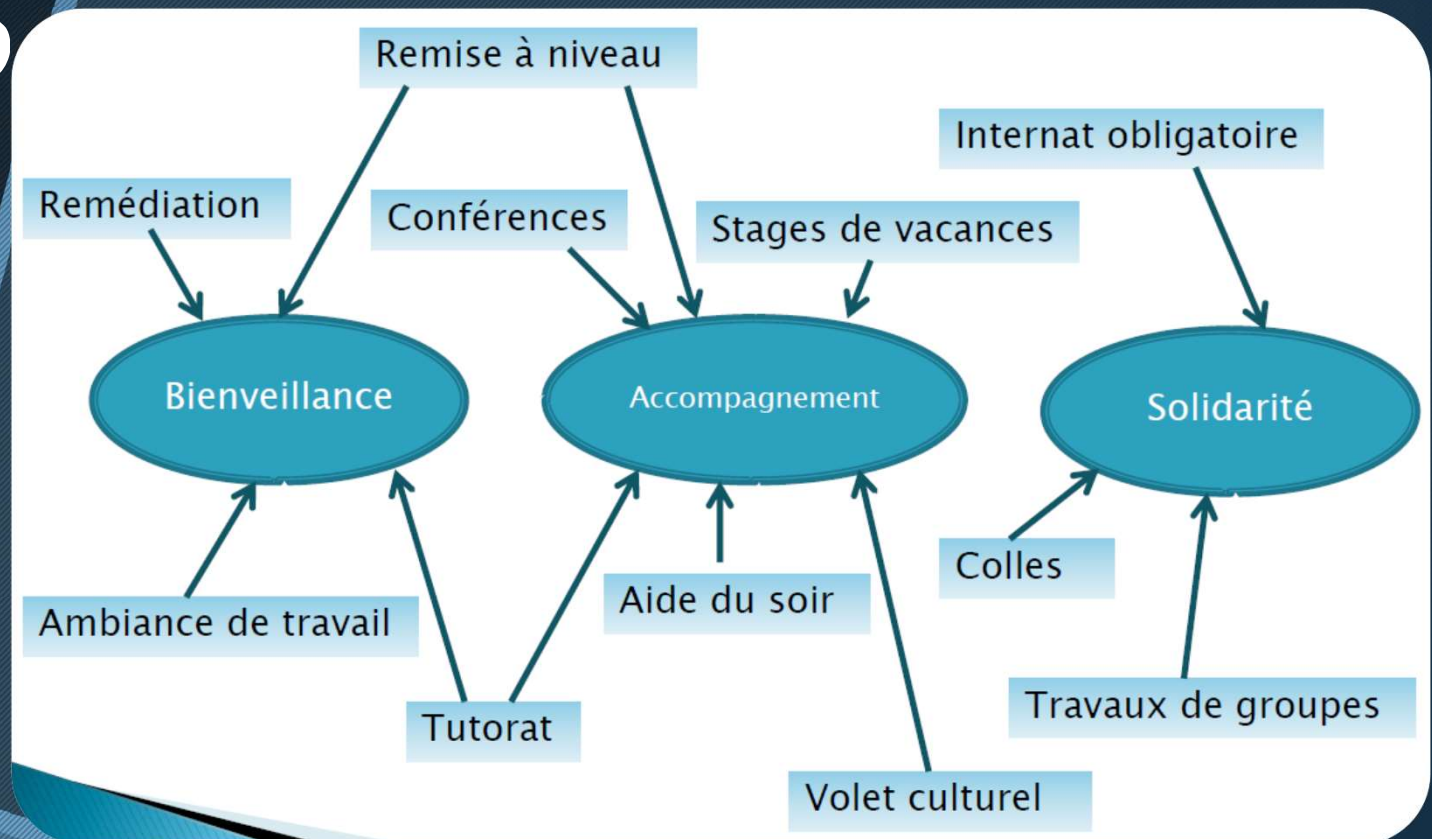

Les dispositifs pédagogiques